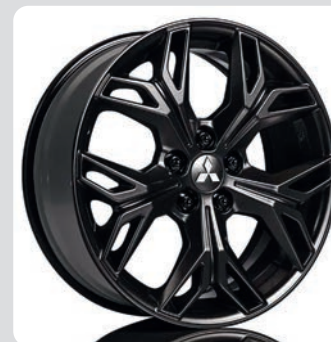

ДИСК ЛЕГКОСПЛАВНЫЙ 18"×7J
Черный
MZ315060B